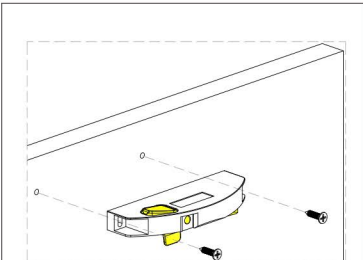

Фіксатор передньої панелі внутрішнього ящика GIFF PRIME FlatBox

Перед встановленням з'єднайте зачіп з корпусом фіксатора (обов'язкова дія)

На звороті фасаду позначте положення верхньої лінії внутрішнього фасаду

За допомогою фіксатора зовнішній та внутрішній ящики відкриваються та закриваються одночасно

Просвердліть два отвори та закріпіть фіксатор за допомогою 2 шурупів М3,5 (у комплекті)

При необхідності відрегулюйте положення фіксатора за висотою $\pm 1,5$ мм.

Установчі розміри фіксатора

Щоб від'єднати внутрішній ящик натисніть на кнопку, зовнішній та внутрішній ящики рухаються незалежно