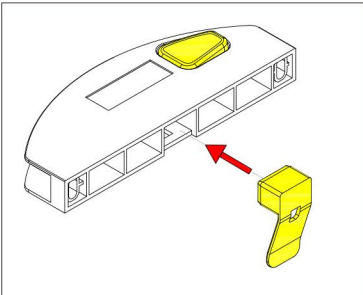

Фіксатор передньої панелі внутрішнього ящика GIFF PRIME FlatBox

Перед встановленням з'єднайте зачіп з корпусом фіксатора (обов'язкова дія)

На звороті фасаду позначте положення верхньої лінії внутрішнього фасаду

За допомогою фіксатора зовнішній та внутрішній ящики відкриваються та закриваються одночасно

Просвердліть два отвори та закріпіть фіксатор за допомогою 2 шурупів М3,5 (у комплекті)

При необхідності відрегулюйте положення фіксатора за висотою $\pm 1,5$ мм.

Установчі розміри фіксатора

Щоб від'єднати внутрішній ящик натисніть на кнопку, зовнішній та внутрішній ящики рухаються незалежно