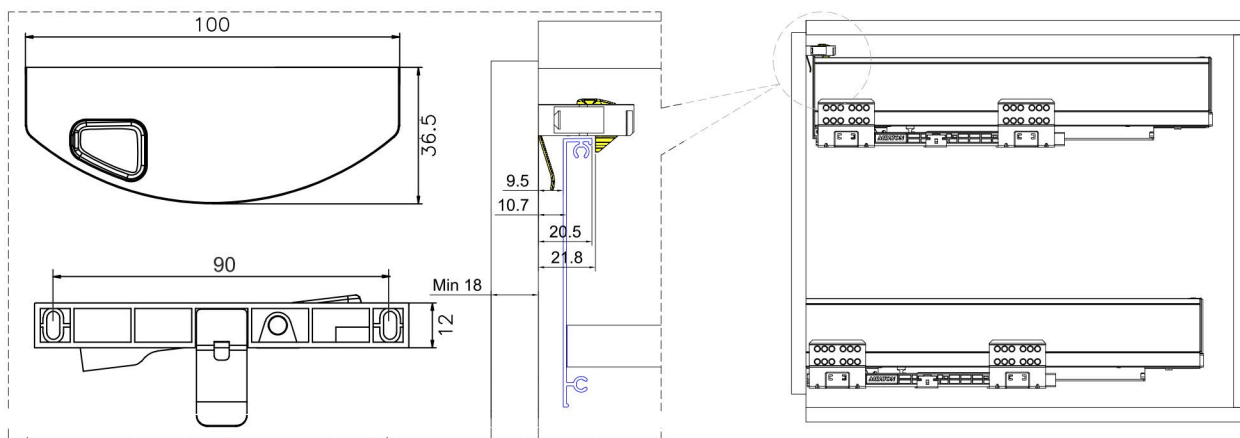

Фіксатор передньої панелі внутрішнього ящика GIFF PRIME FlatBox

Перед встановленням з'єднайте зачіп з корпусом фіксатора (обов'язкова дія)

На звороті фасаду позначте положення верхньої лінії внутрішнього фасаду

За допомогою фіксатора зовнішній та внутрішній ящики відкриваються та закриваються одночасно

Просвердліть два отвори та закріпіть фіксатор за допомогою 2 шурупів М3,5 (у комплекті)

При необхідності відрегулюйте положення фіксатора за висотою $\pm 1,5$ мм.

Установчі розміри фіксатора

Щоб від'єднати внутрішній ящик натисніть на кнопку, зовнішній та внутрішній ящики рухаються незалежно