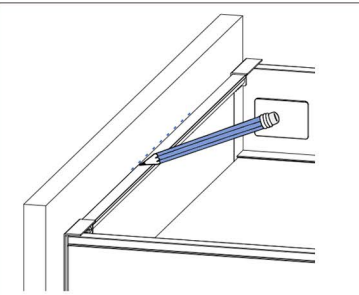

Фіксатор передньої панелі внутрішнього ящика GIFF PRIME FlatBox

Перед встановленням з'єднайте зачіп з корпусом фіксатора (обов'язкова дія)

На звороті фасаду позначте положення верхньої лінії внутрішнього фасаду

За допомогою фіксатора зовнішній та внутрішній ящики відкриваються та закриваються одночасно

Просвердліть два отвори та закріпіть фіксатор за допомогою 2 шурупів М3,5 (у комплекті)

При необхідності відрегулюйте положення фіксатора за висотою $\pm 1,5$ мм.

Установчі розміри фіксатора

Щоб від'єднати внутрішній ящик натисніть на кнопку, зовнішній та внутрішній ящики рухаються незалежно