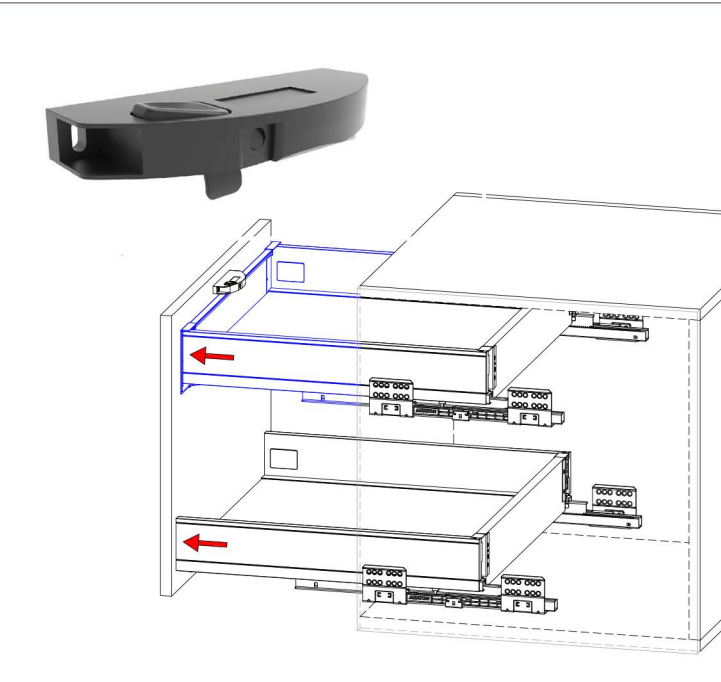

Фіксатор передньої панелі внутрішнього ящика GIFF PRIME FlatBox

Перед встановленням з'єднайте зачіп з корпусом фіксатора (обов'язкова дія)

На звороті фасаду позначте положення верхньої лінії внутрішнього фасаду

За допомогою фіксатора зовнішній та внутрішній ящики відкриваються та закриваються одночасно

Просвердліть два отвори та закріпіть фіксатор за допомогою 2 шурупів М3,5 (у комплекті)

При необхідності відрегулюйте положення фіксатора за висотою $\pm 1,5$ мм.

Установчі розміри фіксатора

Щоб від'єднати внутрішній ящик натисніть на кнопку, зовнішній та внутрішній ящики рухаються незалежно