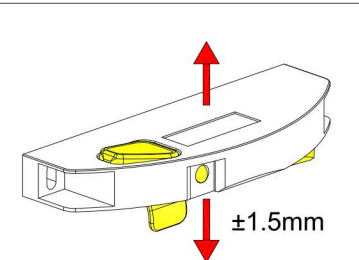

Фіксатор передньої панелі внутрішнього ящика GIFF PRIME FlatBox

Перед встановленням з'єднайте зачіп з корпусом фіксатора (обов'язкова дія)

На звороті фасаду позначте положення верхньої лінії внутрішнього фасаду

За допомогою фіксатора зовнішній та внутрішній ящики відкриваються та закриваються одночасно

Просвердліть два отвори та закріпіть фіксатор за допомогою 2 шурупів М3,5 (у комплекті)

При необхідності відрегулюйте положення фіксатора за висотою $\pm 1,5$ мм.

Установчі розміри фіксатора

Щоб від'єднати внутрішній ящик натисніть на кнопку, зовнішній та внутрішній ящики рухаються незалежно